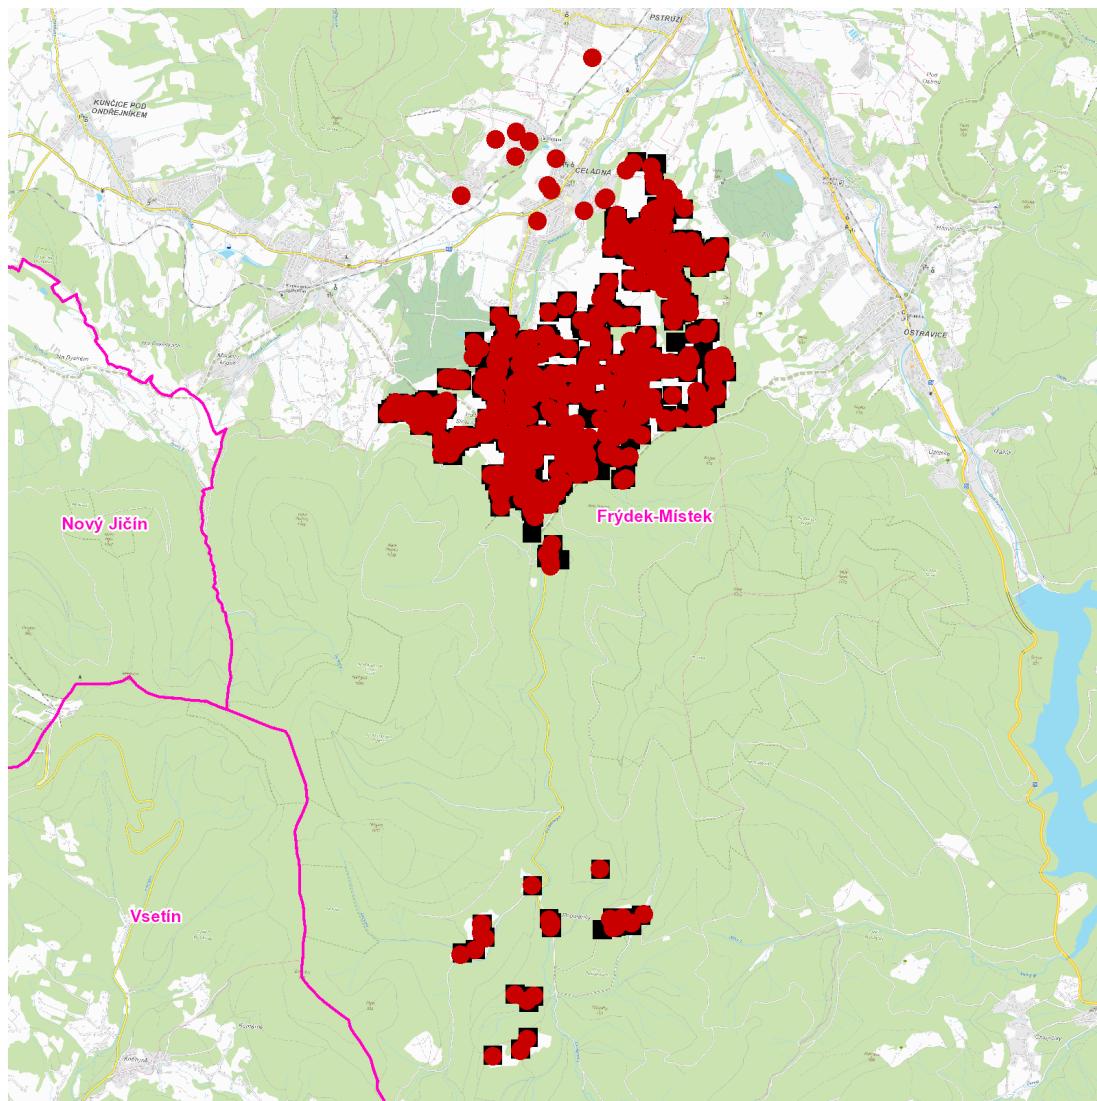

Ostravice (okres Frýdek-Místek)

č. p. 77, 425, 493, 702

č. ev. 105-110, 112-116

kat. území **Ostravice 1** (kód **715671**): parcelní č. 964/12

UPOZORNĚNÍ

Dotčené zařízení distribuční soustavy je nutné i v době odstávky považovat za zařízení pod napětím, a proto vás žádáme o dodržení všech zásad bezpečnosti a provedení opatření potřebných k zamezení případných škod na zdraví a majetku. | Provozovatelé výroben elektřiny jsou povinni zajistit přerušeni dodávky elektřiny z výroby do vypnutého úseku distribuční soustavy.

dne 9. 4. 2024 od 7:30 do 15:00 hodin**Orientační mapový podklad odstávkou dotčených lokalit****VYSVĚTLIVKY**

- – adresy dotčené odstávkou elektřiny
- – místa připojení k elektrické síti dotčená odstávkou