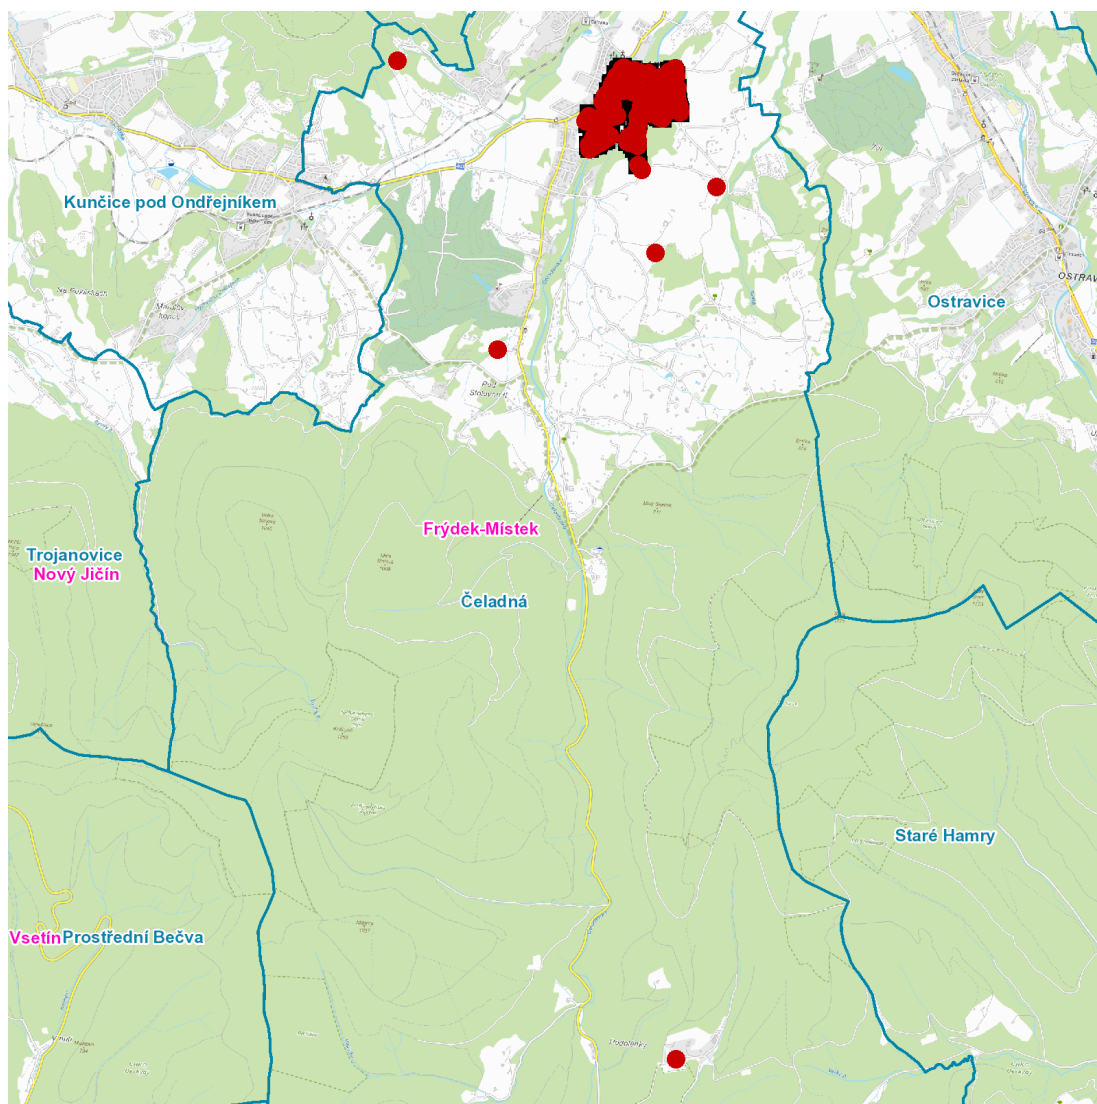

dne **11. 4. 2024** od **7:30** do **15:00** hodin

Plánovaná odstávka zahrnuje tyto lokality:**Čeladná (okres Frýdek-Místek)**

č. p. 1, 7, 8, 10, 11, 46, 51, 60, 62, 65, 79, 156, 161, 166, 201, 202, 205, 206, 208, 209, 224, 247, 255, 263, 273, 278, 322, 342, 344, 354, 362, 378, 385, 389, 418, 436, 452, 453, 481, 486, 493, 506, 511, 551, 557, 567, 579, 580, 590, 640, 646, 650, 706, 707, 709-723, 725, 734, 747, 779, 783, 809-823, 825-830, 837, 839, 844, 848, 849, 879, 919, 943, 944, 968, 971, 974, 978, 1019, 1020, 1025, 1032

č. ev. 247, 248, 249, 250, 252-262, 265, 269, 270, 274, 276, 277, 279, 311, 657, 660, 661, 662, 663, 726, 728, 729, 730, 860, 872, 884

kat. území **Čeladná** (kód **619116**): **parcelní č.** 6/8, 13/4, 78, 80/5, 105/8, 109/40, 490, 1185/1, 1234/4, 1246/11, 1276/3, 1285/4, 2356, 3638

dne 11. 4. 2024 od 7:30 do 15:00 hodin**Orientační mapový podklad odstávkou dotčených lokalit****VYSVĚTLIVKY**

- – adresy dotčené odstávkou elektřiny
- – místa připojení k elektrické síti dotčená odstávkou